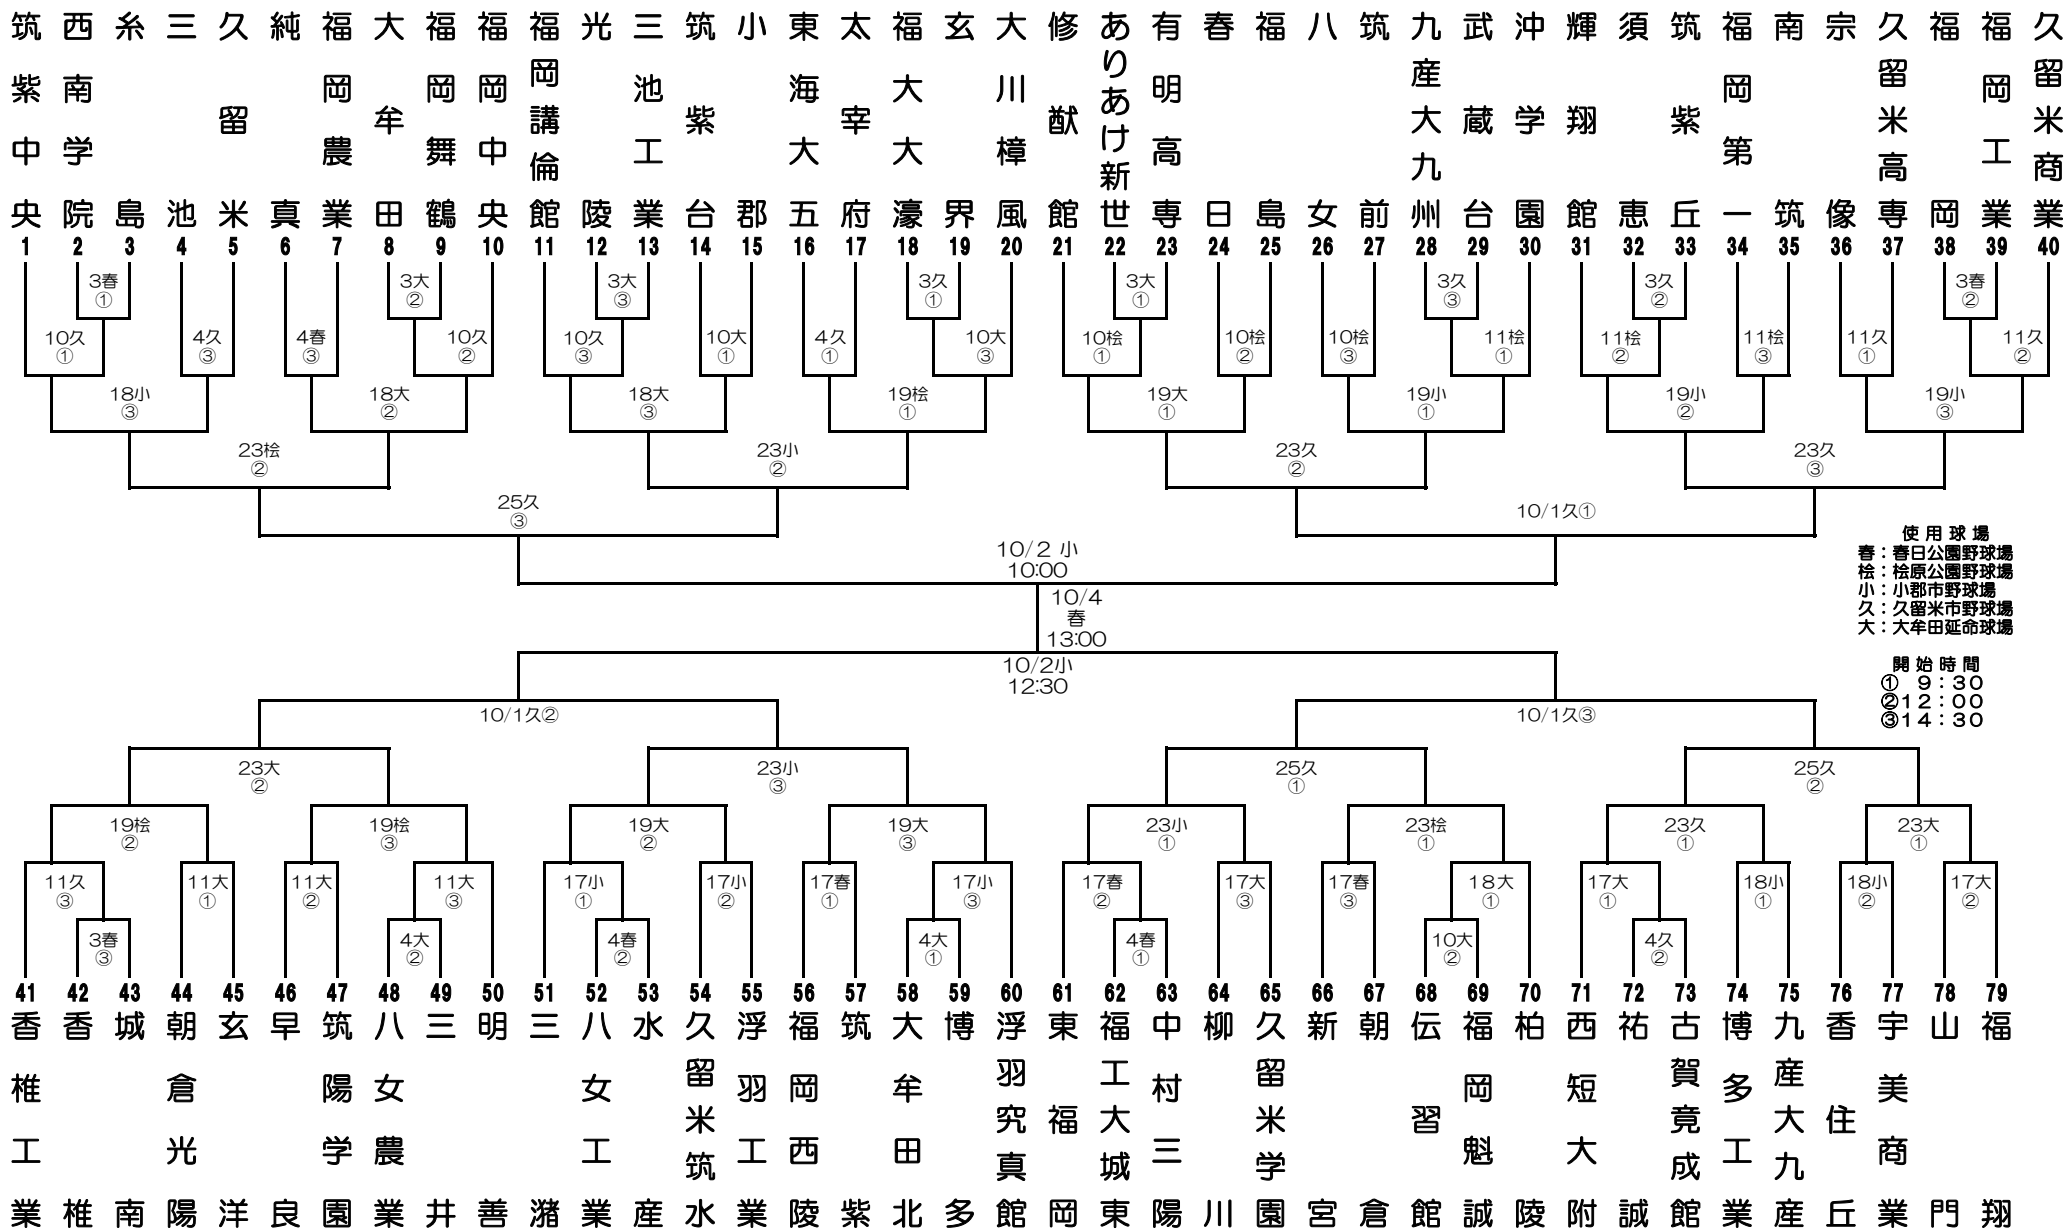

第 129 回 九州 地区 高等学校 野球 福岡 南部 大会

使用球場
 春：春日公園野球場
 松：松原公園野球場
 小：小都市野球場
 久：久留米市野球場
 大：大牟田延命球場

開始時間
 ① 9:30
 ② 12:00
 ③ 14:30