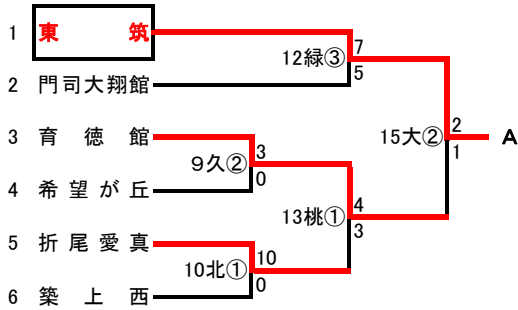

第 93 回 全国高等学校野球選手権 福岡北部大会

使用球場

北:北九州市民球場
桃:桃園球場
的:の場池球場

中:中間球場
大:大谷球場
緑:筑豊緑地球場

久:久留米市野球場

開始時間

① 9:30
② 12:00
③ 14:30

Aパート