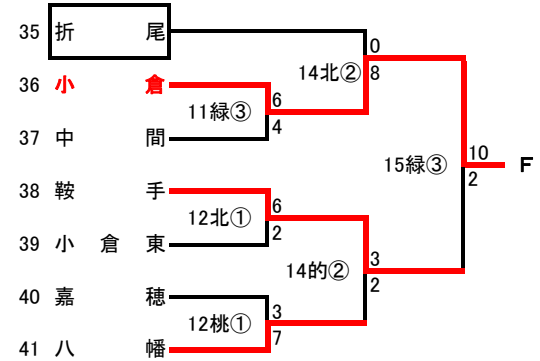

第 93 回 全国高等学校野球選手権 福岡北部大会

使用球場

北:北九州市民球場
桃:桃園球場
的:の場池球場

中:中間球場
大:大谷球場
緑:筑豊緑地球場

久:久留米市野球場

開始時間

① 9:30
② 12:00
③ 14:30

Aパート

Eパート

Bパート

Fパート

Cパート

Gパート

Dパート

Hパート