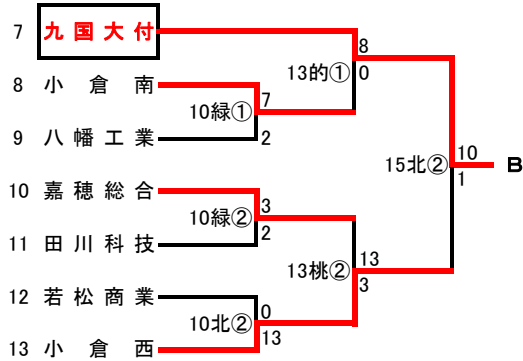

第 93 回 全国高等学校野球選手権 福岡北部大会

使用球場

北:北九州市民球場
桃:桃園球場
的:の場池球場

中:中間球場
大:大谷球場
緑:筑豊緑地球場

久:久留米市野球場

開始時間

① 9:30
② 12:00
③ 14:30

Aパート

Eパート

Bパート

Fパート

Cパート

Gパート

Dパート

Hパート