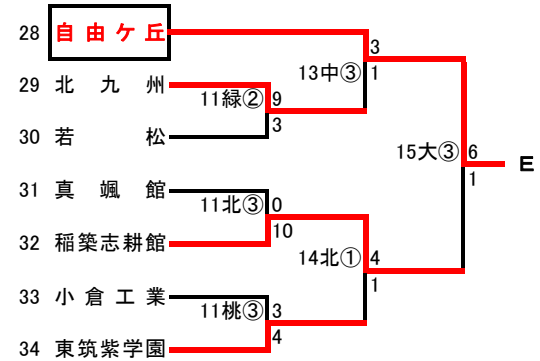

第 93 回 全国高等学校野球選手権 福岡北部大会

使用球場

北:北九州市民球場
桃:桃園球場
的:の場池球場

中:中間球場
大:大谷球場
緑:筑豊緑地球場

久:久留米市野球場

開始時間

① 9:30
② 12:00
③ 14:30

Aパート

Eパート

Bパート

Fパート

Cパート

Gパート

Dパート

Hパート