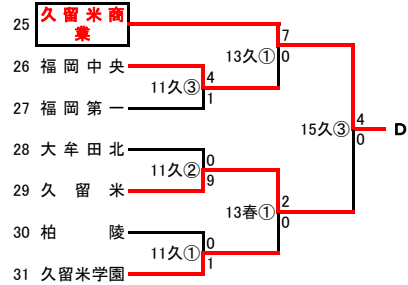

第 93 回 全国高等学校野球選手権 福岡南部大会

使用球場
 春: 春日公園野球場
 久: 久留米市野球場
 大: 大牟田延命球場
 小: 小都市野球場

開始時間
 ① 9:30
 ② 12:00
 ③ 14:30

Aパート

Bパート

Cパート

Dパート

Eパート