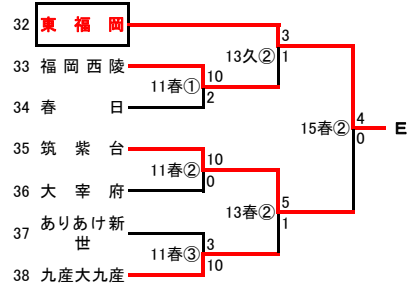

第 93 回 全国高等学校野球選手権 福岡南部大会

使用球場
 春: 春日公園野球場
 久: 久留米市野球場
 大: 大牟田延命球場
 小: 小都市野球場

開始時間
 ① 9:30
 ② 12:00
 ③ 14:30

Aパート

Bパート

Cパート

Dパート

Eパート