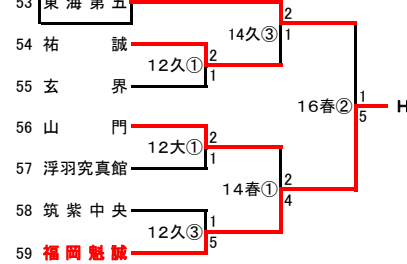

第 93 回 全国高等学校野球選手権 福岡南部大会

使用球場
春: 春日公園野球場
久: 久留米市野球場
大: 大牟田延命球場
小: 小都市野球場

開始時間
① 9:30
② 12:00
③ 14:30

Aパート

Bパート

Cパート

Dパート

Eパート

Fパート

Gパート

Hパート

Iパート

Jパート

Kパート