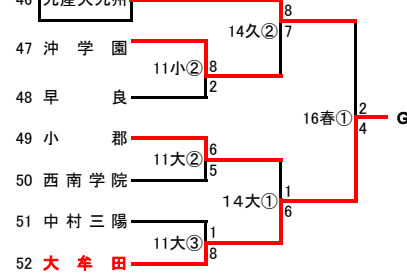

第 93 回 全国高等学校野球選手権 福岡南部大会

使用球場
春: 春日公園野球場
久: 久留米市野球場
大: 大牟田延命球場
小: 小都市野球場

開始時間
① 9:30
② 12:00
③ 14:30

Aパート

Bパート

Cパート

Dパート

Eパート

Fパート

Gパート

Hパート

Iパート

Jパート

Kパート