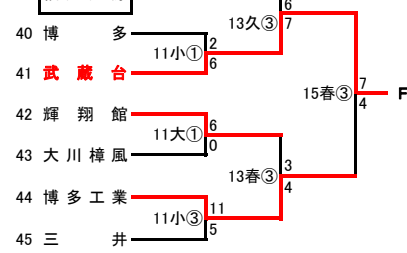

第 93 回 全国高等学校野球選手権 福岡南部大会

使用球場
春: 春日公園野球場
久: 久留米市野球場
大: 大牟田延命球場
小: 小都市野球場

開始時間
① 9:30
② 12:00
③ 14:30

Aパート

Bパート

Cパート

Dパート

Eパート

Fパート

Gパート

Hパート

Iパート

Jパート

Kパート