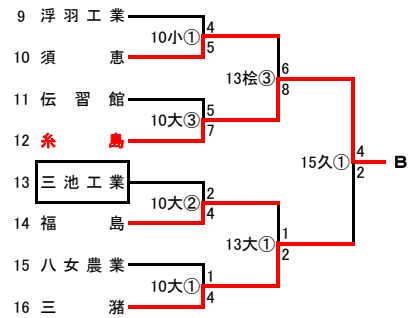

第 93 回 全国高等学校野球選手権 福岡南部大会

使用球場
 春: 春日公園野球場
 久: 久留米市野球場
 大: 大牟田延命球場
 小: 小都市野球場

開始時間
 ① 9:30
 ② 12:00
 ③ 14:30

Aパート

Bパート

Cパート

Dパート

Eパート