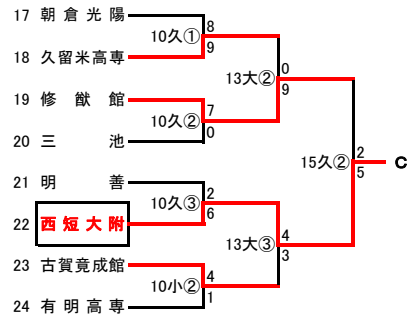

第 93 回 全国高等学校野球選手権 福岡南部大会

使用球場
 春: 春日公園野球場
 久: 久留米市野球場
 大: 大牟田延命球場
 小: 小都市野球場

開始時間
 ① 9:30
 ② 12:00
 ③ 14:30

Aパート

Bパート

Cパート

Dパート

Eパート