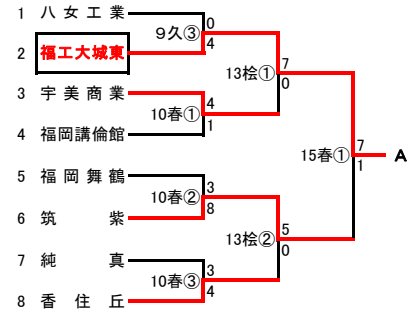

第 93 回 全国高等学校野球選手権 福岡南部大会

使用球場
 春: 春日公園野球場
 久: 久留米市野球場
 大: 大牟田延命球場
 小: 小都市野球場

開始時間
 ① 9:30
 ② 12:00
 ③ 14:30

Aパート

Bパート

Cパート

Dパート

Eパート