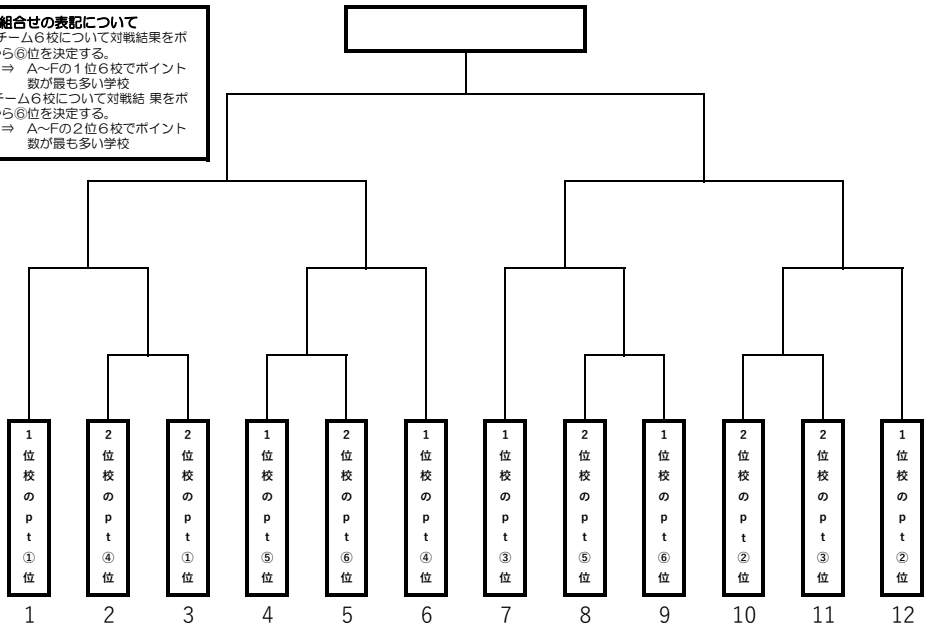

# がんばれ福岡2020 筑後地区高等学校野球予選リーグ戦及び決勝トーナメント大会日程

**※2次トーナメント組合せの表記について**  
 ・A～Fリーグの1位チーム6校について対戦結果をポイント化し、①位から⑥位を決定する。  
 (例) 1位校の①位 ⇒ A～Fの1位6校でポイント数が最も多い学校  
 ・A～Fリーグの2位チーム6校について対戦結果をポイント化し、①位から⑥位を決定する。  
 (例) 2位校の①位 ⇒ A～Fの2位6校でポイント数が最も多い学校

| A     |        | B     |       | C  |       | D    |     |
|-------|--------|-------|-------|--|-------|------|-----|
| ①八女   | ②西短大附  | ①大牟田  | ②朝倉光陽 | ①福島  | ②祐誠   | ①八女農 | ②久商 |
| ①八女   | ③久高専   | ①大牟田  | ③究真館  | ①福島  | ③大川樟風 | ①八女農 | ③朝倉 |
| ②西短大附 | ③久高専   | ②朝倉光陽 | ③究真館  | ②祐誠  | ③大川樟風 | ②久商  | ③朝倉 |
| E     |        | F     |       | <div style="display: flex; justify-content: space-around; align-items: center;"> <div style="text-align: center;">             ①<br/>              ②<br/>             ③           </div> <div style="text-align: center;">             ①<br/>              ②<br/>             ③<br/>             ④           </div> </div> |       |      |     |
| ①三井   | ②三潁    | ①南筑   | ②八女工  |  |       |      |     |
| ①三井   | ③久留米学園 | ③柳川   | ④筑水   |  |       |      |     |
| ②三潁   | ③久留米学園 | ①南筑   | ④筑水   |  |       |      |     |
|       |        | ②八女工  | ③柳川   |  |       |      |     |