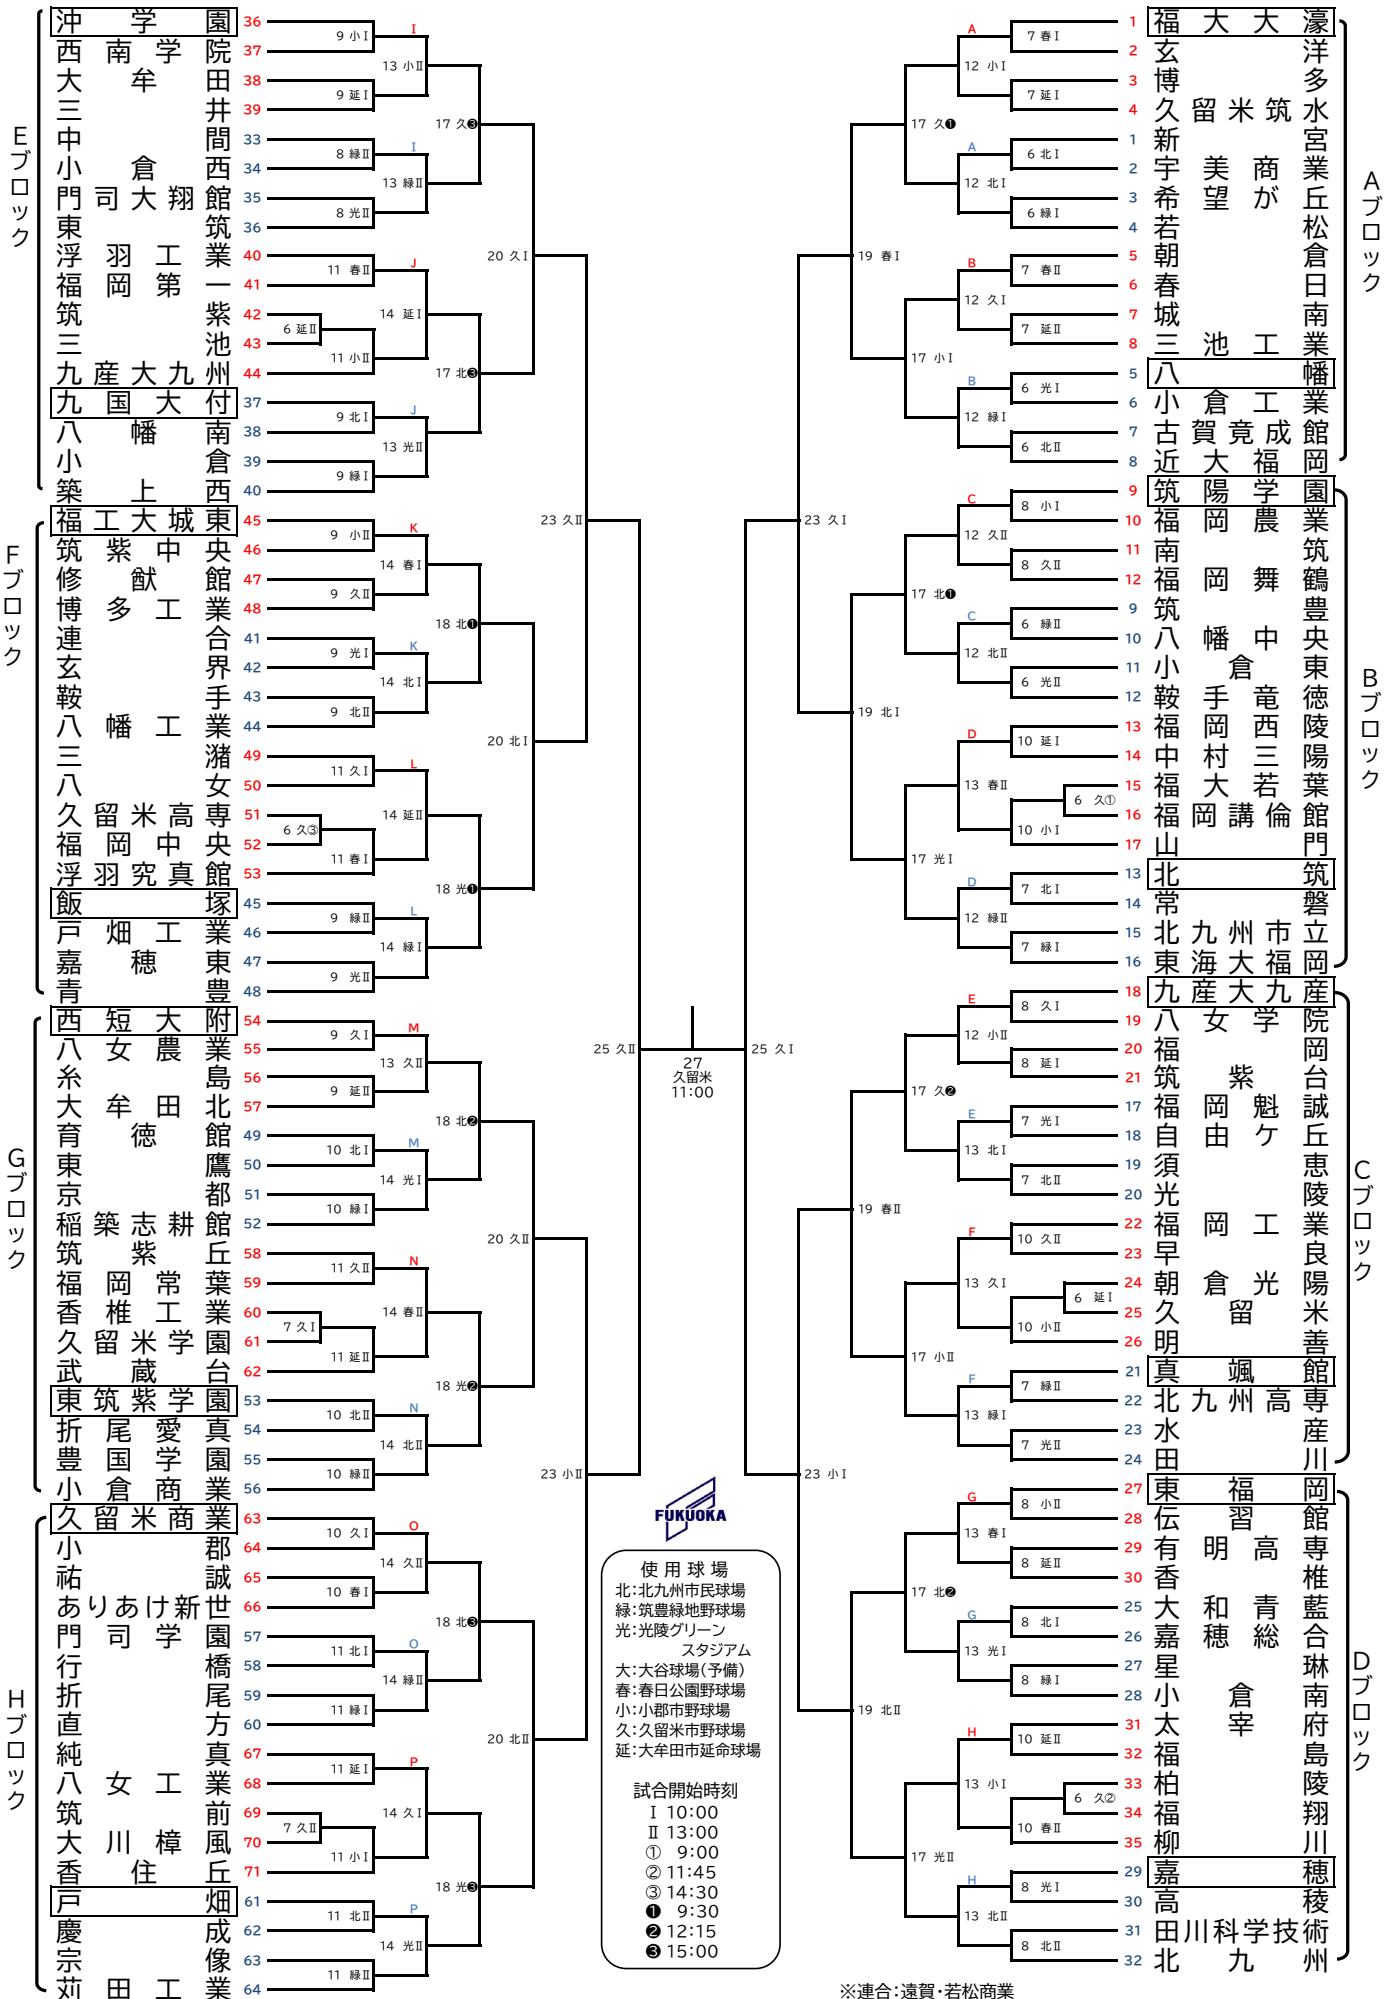

第103回全国高等学校野球選手権 福岡大会

Eブロック

Fブロック

Gブロック

Hブロック

Aブロック

Bブロック

Cブロック

9小I I
 13小II
 9延I
 8緑II I
 13緑II
 8光II
 11春II J
 14延I
 6延II
 11小II
 9北I J
 13光II
 9緑I
 9小II K
 14春I
 9久II
 9光I K
 14北I
 9北II
 11久I L
 14延II
 6久③
 11春I
 9緑II L
 14緑I
 9光II
 9久I M
 13久II
 9延II
 10北I M
 14光I
 10緑I
 11久II N
 14春II
 7久I
 11延II
 10北II N
 14北II
 10緑II
 10久I O
 14久II
 10春I
 11北I O
 14緑II
 11緑I
 11延I P
 14久I
 7久II
 11小I
 11北II P
 14光II
 11緑II

17久●
 20久I
 17北●
 23久II
 18北●
 20北I
 18光●
 25久II
 18北●
 20久II
 18光●
 23小II
 18北●
 20北II
 18光●

7春I
 12小I
 7延I
 6北I
 12北I
 6緑I
 7春II
 12久I
 7延II
 6光I
 12緑I
 6北II
 8小I
 12久II
 8久II
 6緑II
 12北II
 6光II
 10延I
 13春II
 6久①
 10小I
 17光I
 7北I
 12緑II
 7緑I
 8久I
 12小II
 8延I
 17久●
 7光I
 13北I
 7北II
 10久II
 13久I
 6延I
 10小II
 17小II
 7緑II
 13緑I
 7光II
 8小II
 13春I
 8延II
 17北●
 8北I
 13光I
 8緑I
 19春II
 10久II
 13久I
 6延I
 10小II
 17小II
 7緑II
 13緑I
 7光II
 8小II
 13春I
 8延II
 17北●
 8北I
 13光I
 8緑I
 19北II
 10延II
 13小I
 6久②
 10春II
 17光II
 8光I
 13北II
 8北II